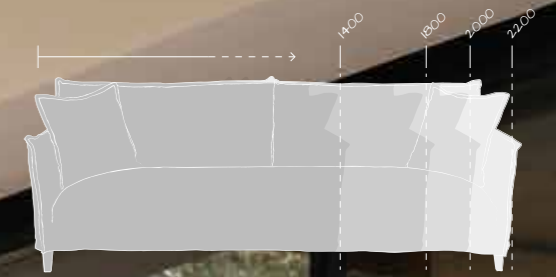

# OLAF

CANAPÉS du 1400 au 2200 mm

Il réveille les intérieurs même les plus petits par ses dimensions multiples. On joue avec les couleurs et il s'intègre partout. Entièrement déhoussable, on aime son côté pratique.