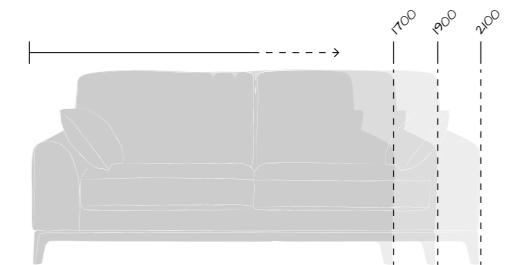

## FIDJI

CANAPÉS du 1700 au 2100 mm

Le canapé FIDJI, avec sa ligne élégante et son style contemporain, apportera une touche art déco à votre salon. Ses repose tête rétractables vous garantissent un confort d'exception.